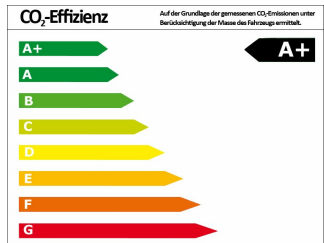

CITROEN C4 Picasso BlueHDi 120 EAT6 Selection

Gebrauchtwagen

Druckdatum: 05.03.2021

Preis: 15.790 € MwSt. ausweisbar

Fahrzeugnummer: 2811

Fahrzeugdaten

Leistung	88 kW (120 PS)
Erstzulassung	08/2016
Farbe	grau (Aluminium-Grau Metallic)
Kilometerstand	53.000 km
Getriebe	Automatik
Fahrzeugart	Gebrauchtwagen
Kraftstoffart	Diesel
Aufbauart	Van

Verbrauch und Umwelt

Effizienzklasse	A+
CO ₂ -Ausstoß komb.*	100 g/km
Verbr. innerorts*	4,30 l/100km
Verbr. außerorts*	3,50 l/100km
Verbr. kombiniert*	3,80 l/100km

*) Weitere Informationen zum offiziellen Kraftstoffverbrauch und den offiziellen spezifischen CO₂-Emissionen neuer Personenkraftwagen können dem „Leitfaden über den Kraftstoffverbrauch, die CO₂-Emissionen und den Stromverbrauch neuer Personenkraftwagen“ entnommen werden, der an allen Verkaufsstellen und bei der Deutschen Automobil Treuhand GmbH (DAT) unentgeltlich erhältlich ist.